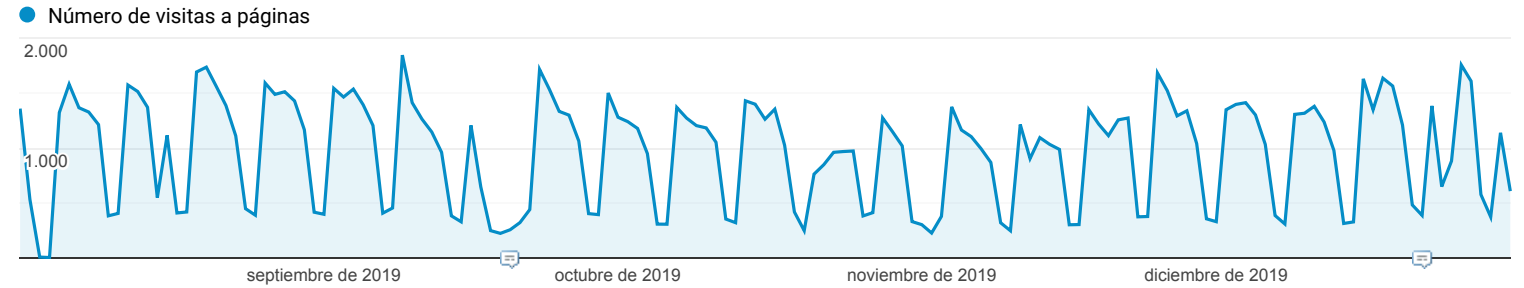

Páginas

TODAS » PÁGINA: /miportal/615/w3-channel.php

1 ago. 2019 - 31 dic. 2019

**Todos los usuarios**  
3,00 % Número de visitas a páginas

Explorador

Página	Número de visitas a páginas	Número de páginas vistas únicas	Promedio de tiempo en la página	Entradas	Porcentaje de rebote	Porcentaje de salidas	Valor de página
	<b>147.386</b> % del total: 3,00 % (4.906.491)	<b>116.896</b> % del total: 3,21 % (3.637.405)	<b>00:02:51</b> Media de la vista: 00:01:27 (97,27 %)	<b>63.320</b> % del total: 2,92 % (2.167.437)	<b>48,95 %</b> Media de la vista: 62,15 % (-21,24 %)	<b>47,46 %</b> Media de la vista: 44,17 % (7,44 %)	<b>0,00 US\$</b> % del total: 0,00 % (0,00 US\$)
1. /miportal/615/w3-channel.php	<b>147.386</b> (100,00 %)	<b>116.896</b> (100,00 %)	<b>00:02:51</b>	<b>63.320</b> (100,00 %)	<b>48,95 %</b>	<b>47,46 %</b>	<b>0,00 US\$</b> (0,00 %)